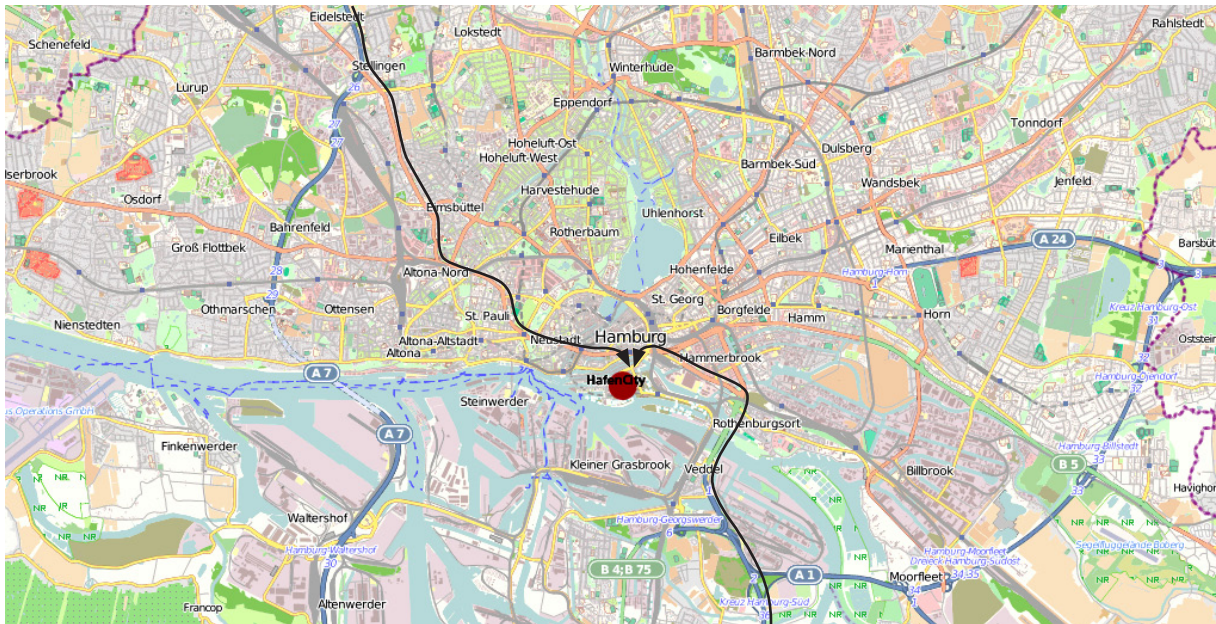

# Anfahrt | directions

**Von Norden** über die A7 (Ausfahrt HH-Stellingen), dann über B5/B4 in Richtung Stadtmitte. Von B4 rechts in Brandstwiete durch die Speicherstadt, dann nach links in den Brooktorkai und rechts in die Shanghaiallee abbiegen.

**Von Süden** über die A7 - A1 - A255, nach der Elbbrücke auf die B4 Richtung HafenCity. Rechts vom Brooktorkai in die Shanghaiallee abbiegen.

**From the North**, take the exit HH-Stellingen off the A7 onto the B5/B4 direction city centre. Exit the B4 right onto Brooktorkai and then right into the Shanghaiallee.

**From South**, take the A7 - A1 - A255, then after the Elbbrücke take the B4 towards the HafenCity. Turn right into the Shanghaiallee from Brooktorkai.

Parken | parking

Überseequartier

ÖPNV | public transport

U4 - Überseequartier

U1 - Messberg

Bus 111 - Shanghaiallee

Bus 6 - Bei St. Annen